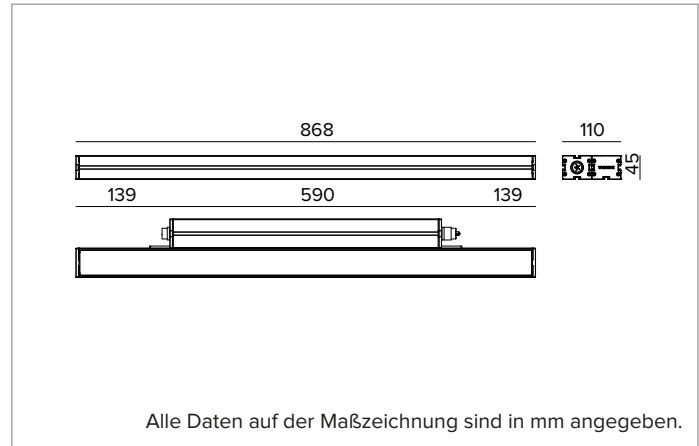

## Linearer ausrichtbarer LED-Einbaustrahler

	2200K	H(m)	D(m)	Emax(lx)
	Ra80		31°	
Fixture Power	52W	1	0.56	12093
Source Flux	5919lm	2	1.12	3023
Fixture Flux	4452lm	3	1.67	1344
Efficacy	85lm/W	4	2.23	756
TS2113	Imax=2043cd/klm	Imax	12093cd	5
			2.79	484

Alle Daten auf der Maßzeichnung sind in mm angegeben.

**Farbe und Oberfläche:** Kupferbraun

**Abmessungen:** L=868mm

**Gewicht:** 4,4Kg

**Version:** STANDARD

**Schutzart:** IP66,IP67,IP68,IP69

**Mechanische Belastbarkeit:** IK07